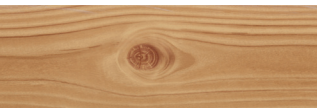

Puertas Plegables de P.V.C.

**Nueva gama de colores Foliados!**

 **SAJONIA**  
PUERTAS PLEGABLES

**Presentamos nuestros  
nuevos colores en  
maderas naturales**

HAYA

PINO NUDO

ROBLE

GOLDEN

## **Foliados**

CEREZO

NOGAL OSCURO

WENGUE

# La solución más sencilla y práctica

- Máxima calidad.
- Fácil instalación.
- Rápida limpieza.
- Estructura muy ligera.
- Maneta en Oro o Plata.
- Cierre magnético o a cerradura.
- Lamas ciegas, con vidrieras (translúcido y ámbar), o la combinación de ambas.
- Ideal para zonas de paso y para separar ambientes.
- Recomendada para apartamentos, hospitales, hoteles, tiendas, camarotes de barco, salones públicos...