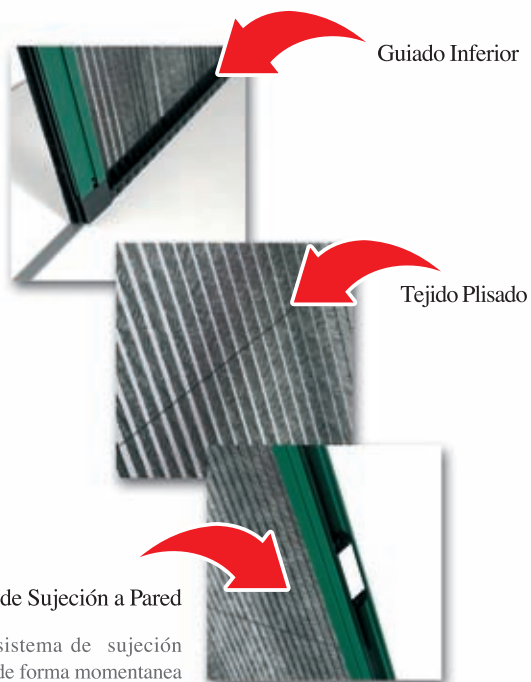

GIMENEZ GANGA

Mosquitera Plisada

Plisada

Especial para accesos de puertas en donde el tránsito sea continuo y a la vez se requiera rapidez y comodidad en la apertura.

Sistema de deslizamiento en el tejido plisado

Stick de Sujeción a Pared

Este sistema de sujeción sirve de forma momentánea para la preinstalación.

- Ideal para zonas de paso continuo
- Montaje fácil y rápido.

- ✓ Lavable
- ✓ Amplía gama de color
- ✓ Disponible en 1 ò 2 hojas
- ✓ Mínima reducción del espacio de paso